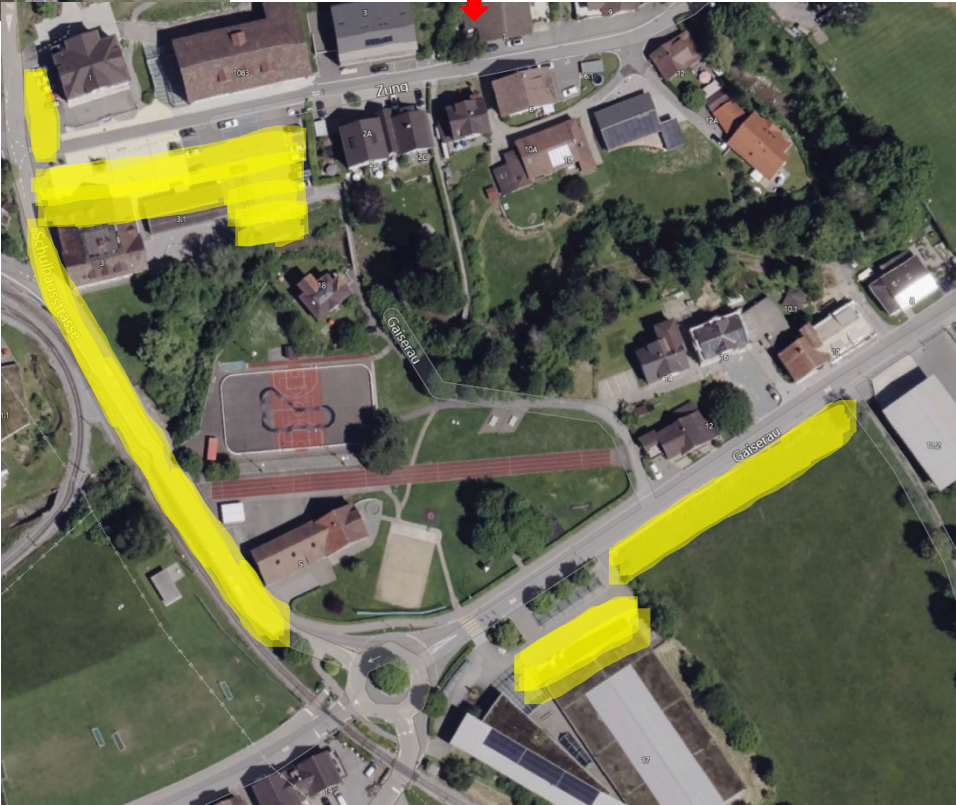

Parkplan – Gais

Satellitenansicht:

 = Parkmöglichkeit

Parkplatz Weier

Parkplatz Dorf

Beschreibung:

Die Autos können am Donnerstag, 30. Mai 2024, an folgenden Orten parkiert werden:

- Gesamter Schulhausplatz inkl. Gemeindehaus (Schulhausstrasse 3, 9056 Gais)
- Trottoirs der Schulhausstrasse, Gaiserau, Zwislen, Atzgras (Richtung Restaurant Löwen)
- OSZ Parkplätze (Gaiserau 17)
- Parkplatz Weier (Appenzellerstrasse, Agrola Tankstelle)