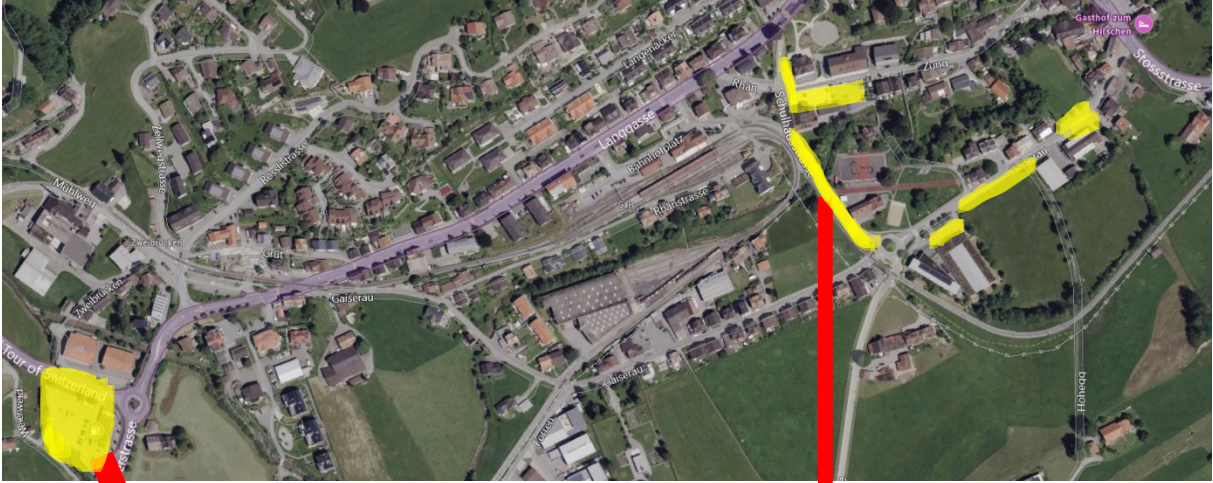

Parkplan – Gais

Satellitenansicht:

 = Parkmöglichkeit

Parkplatz Weier

Parkplatz Dorf

Beschreibung:

Die Autos können am Donnerstag, 30. Mai 2024, an folgenden Orten parkiert werden:

- Gesamter Schulhausplatz inkl. Gemeindehaus (Schulhausstrasse 3, 9056 Gais)
- Trottoirs der Schulhausstrasse, Gaiserau, Zwislen, Atzgras (Richtung Restaurant Löwen)
- OSZ Parkplätze (Gaiserau 17)
- Parkplatz Weier (Appenzellerstrasse, Agrola Tankstelle)