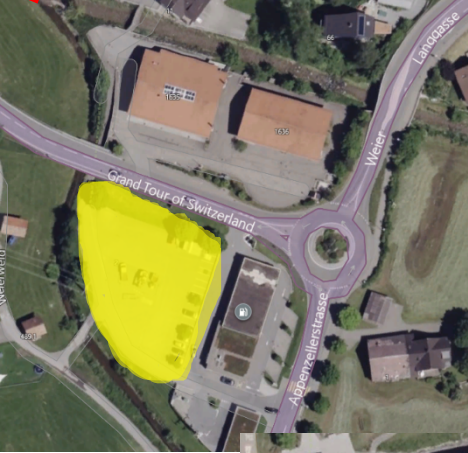

Parkplan – Gais

Satellitenansicht:

 = Parkmöglichkeit

Parkplatz Weier

Parkplatz Dorf

Beschreibung:

Die Autos können am Donnerstag, 30. Mai 2024, an folgenden Orten parkiert werden:

- Gesamter Schulhausplatz inkl. Gemeindehaus (Schulhausstrasse 3, 9056 Gais)
- Trottoirs der Schulhausstrasse, Gaiserau, Zwislen, Atzgras (Richtung Restaurant Löwen)
- OSZ Parkplätze (Gaiserau 17)
- Parkplatz Weier (Appenzellerstrasse, Agrola Tankstelle)