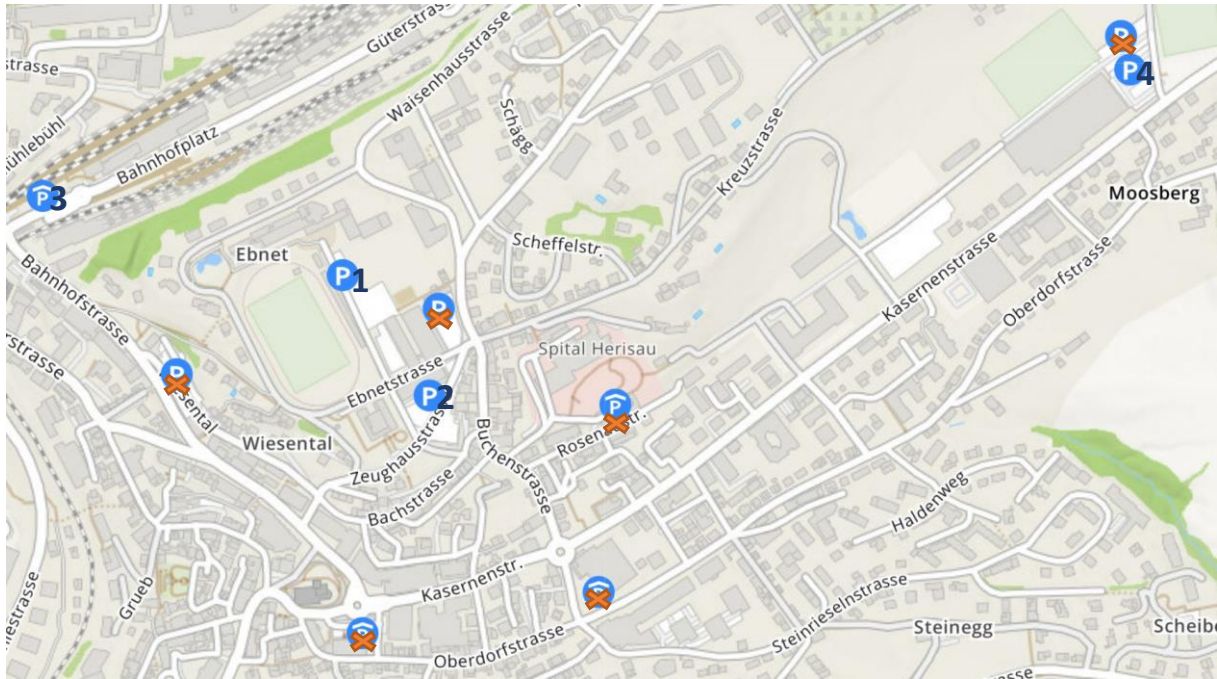

Parkplätze für die Kantonalkonferenz des LAR am 16. Juni 2022

Die Parkplatz-Kapazität in Herisau Zentrum ist eher knapp. Deshalb **unbedingt** Fahrgemeinschaften bilden! Parkplätze mit einem roten Kreuz (⊗) bitte nicht wählen – diese sind a priori für die dortigen Institutionen vorgesehen (z.B. Besucher Spital, Regierungsgebäude, Militär, etc.)

Folgende Parkplätze sind der Priorität nach zuerst zu wählen:

- P1: Kiesplatz Ebnet (wird durch Lehrpersonen vor Ort geleitet)
- P2: Parkplatz Zeughausstrasse/Chälblihalle
- P3: Parkhaus Bahnhof
- P4: Parkplatz beim Sportzentrum (ausserhalb Zentrum)

Der Lehrpersonen-Parkplatz bei der Sekundarschule (Ebnetstrasse 2) ist für die Herisauer Sekundarschul-Lehrpersonen reserviert.

Ausserhalb vom Zentrum sind noch weitere Parkplätze vorhanden.